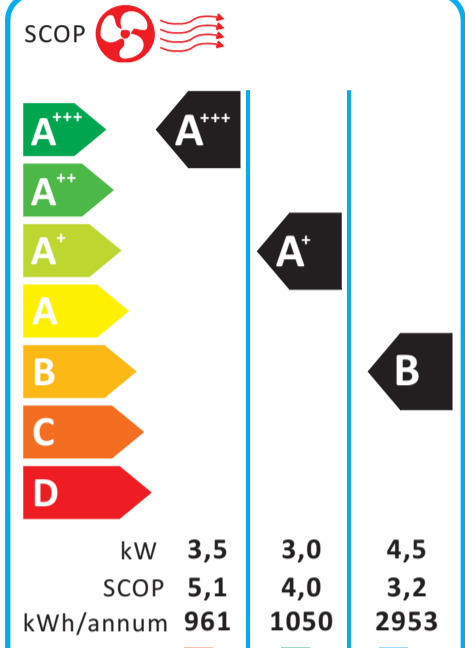

ENERG
енергия · ενεργεια

Y IJA
IE IA

Model X3I ECO PLUS 35 SH LH
X3I ECO PLUS 35 HL WF LH

ENERGIA · ЕНЕРГИЯ · ΕΝΕΡΓΕΙΑ · ENERGIJA · ENERGY · ENERGIE · ENERGI
626/2011